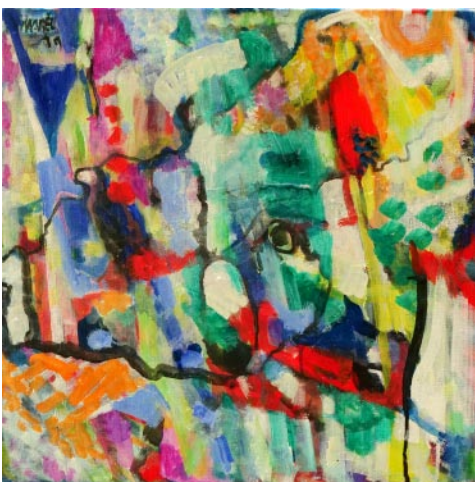

Gaukler 2006/7
150x100
11.000 €
Öl auf Leinwand

o.T. 1997
80x70
5.300 €
Öl auf Pappe

o.T. 2007
100x60
5.500 €
Öl auf Leinwand

o.T. 2020
100x80
5.400 €
Öl auf Leinwand

Spielzeug 2010
70x50
6.000 €
Öl auf Pappe

Ente 1977
70x50
6.000 €
Öl auf Leinwand

o.T. 1999
80x60
5.900 €
Öl auf Leinwand

Markt 2019
90x70
5.600 €
Öl auf Leinwand

o.T. 2005
80x60
10.000 €
Öl auf Pappe

o.T. 2000
80x60
6.000 €
Öl auf Pappe

o.T. 2019
40x40
2.400 €
Öl auf Leinwand